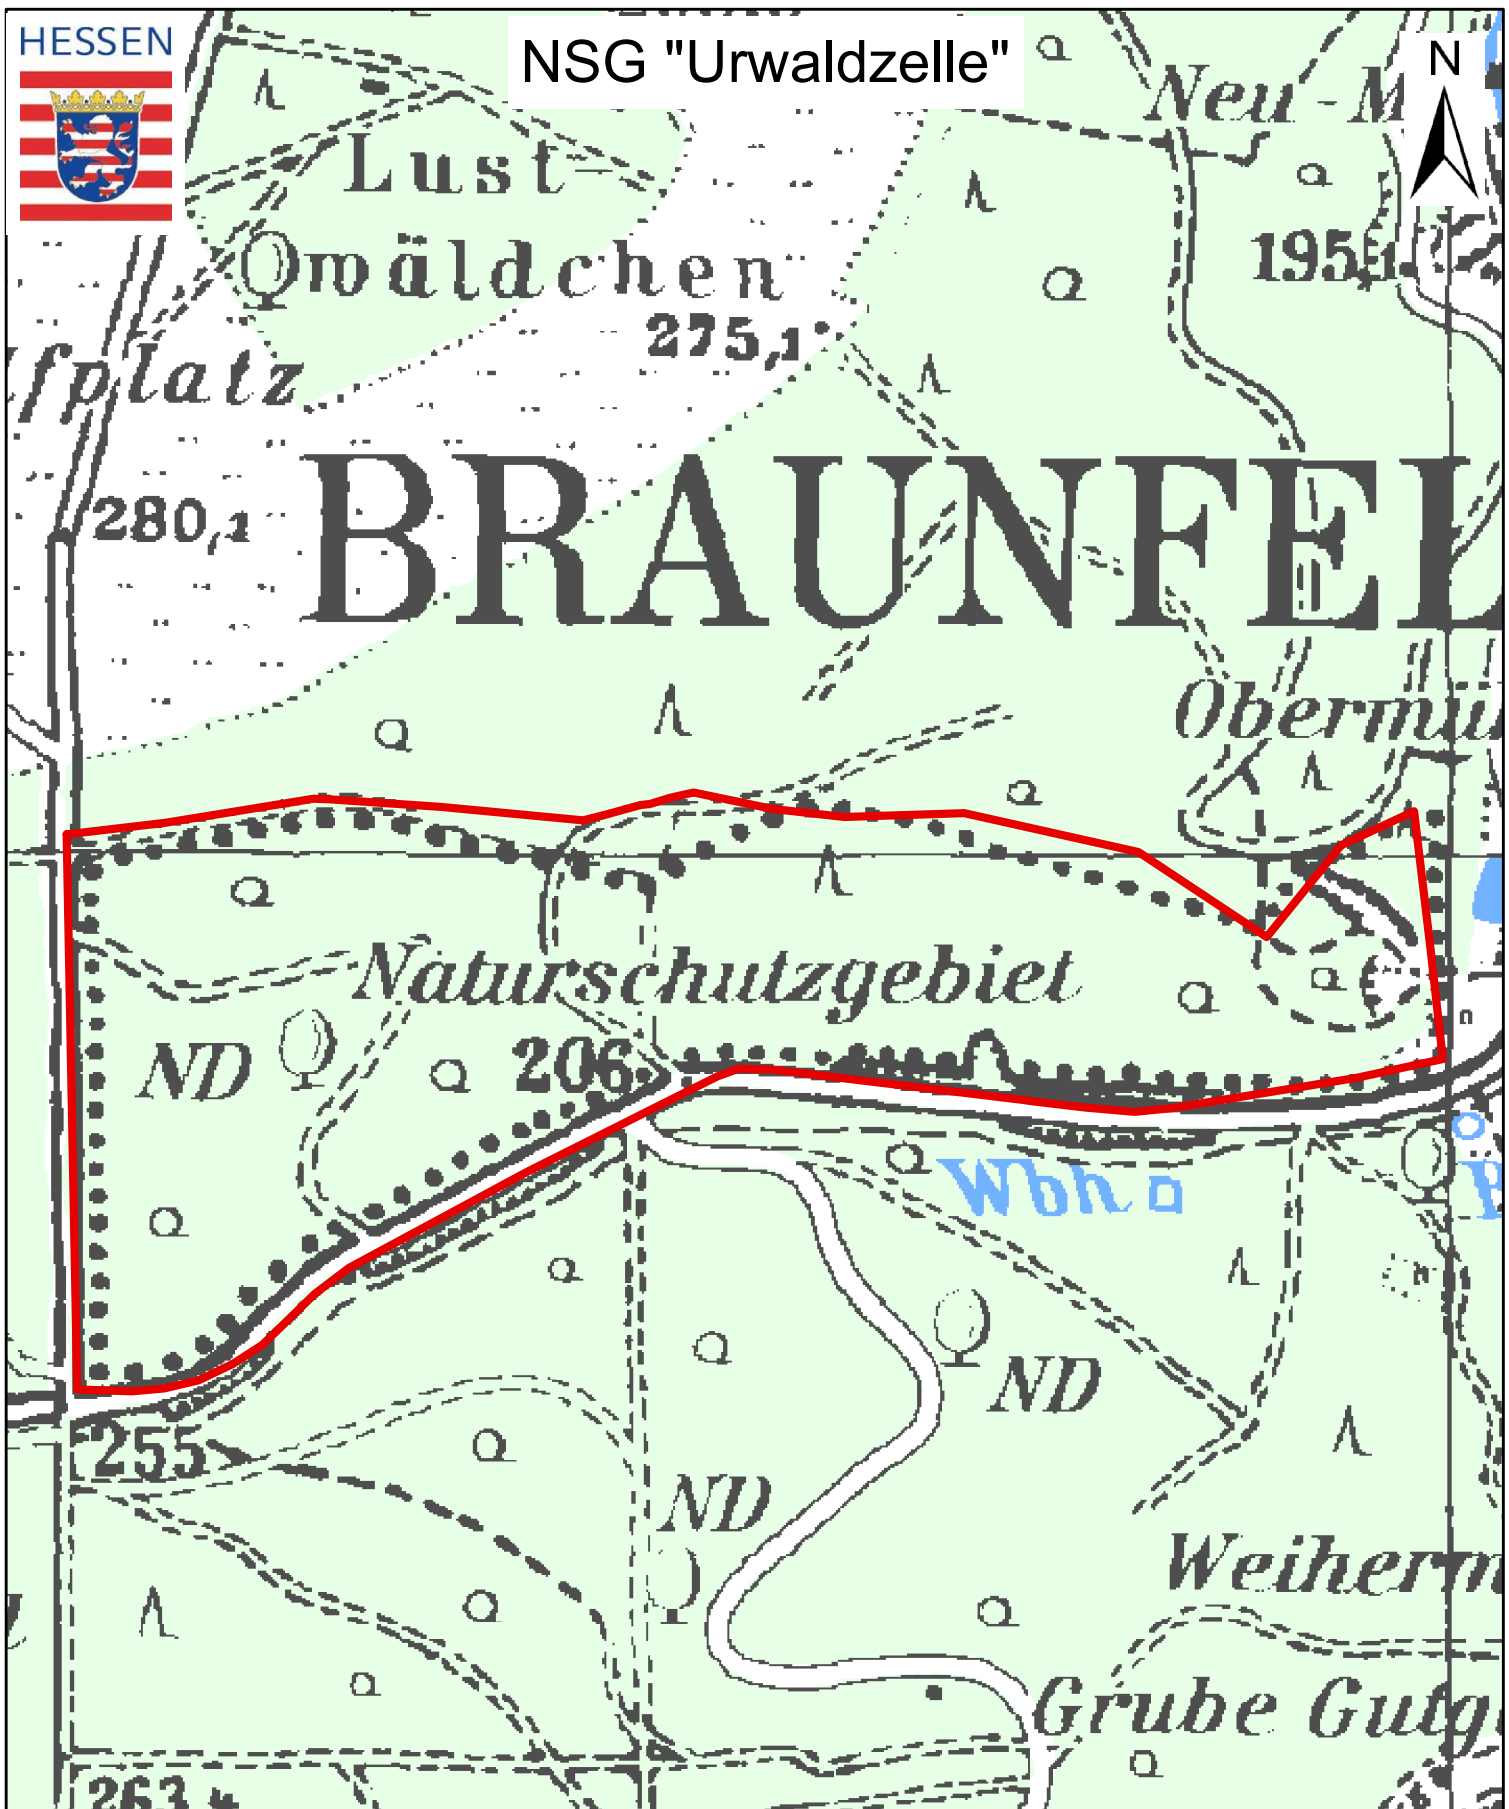

HESSEN

NSG "Urwaldzelle"

Kartographie: Regierungspräsidium Gießen V 53.2

Kartengrundlage: Topographische Karte 1:25.000, Blatt 5416
mit Genehmigung des Hessischen Landesamtes für
Bodenmanagement und Geoinformation.

 Naturschutzgebiet (NSG)